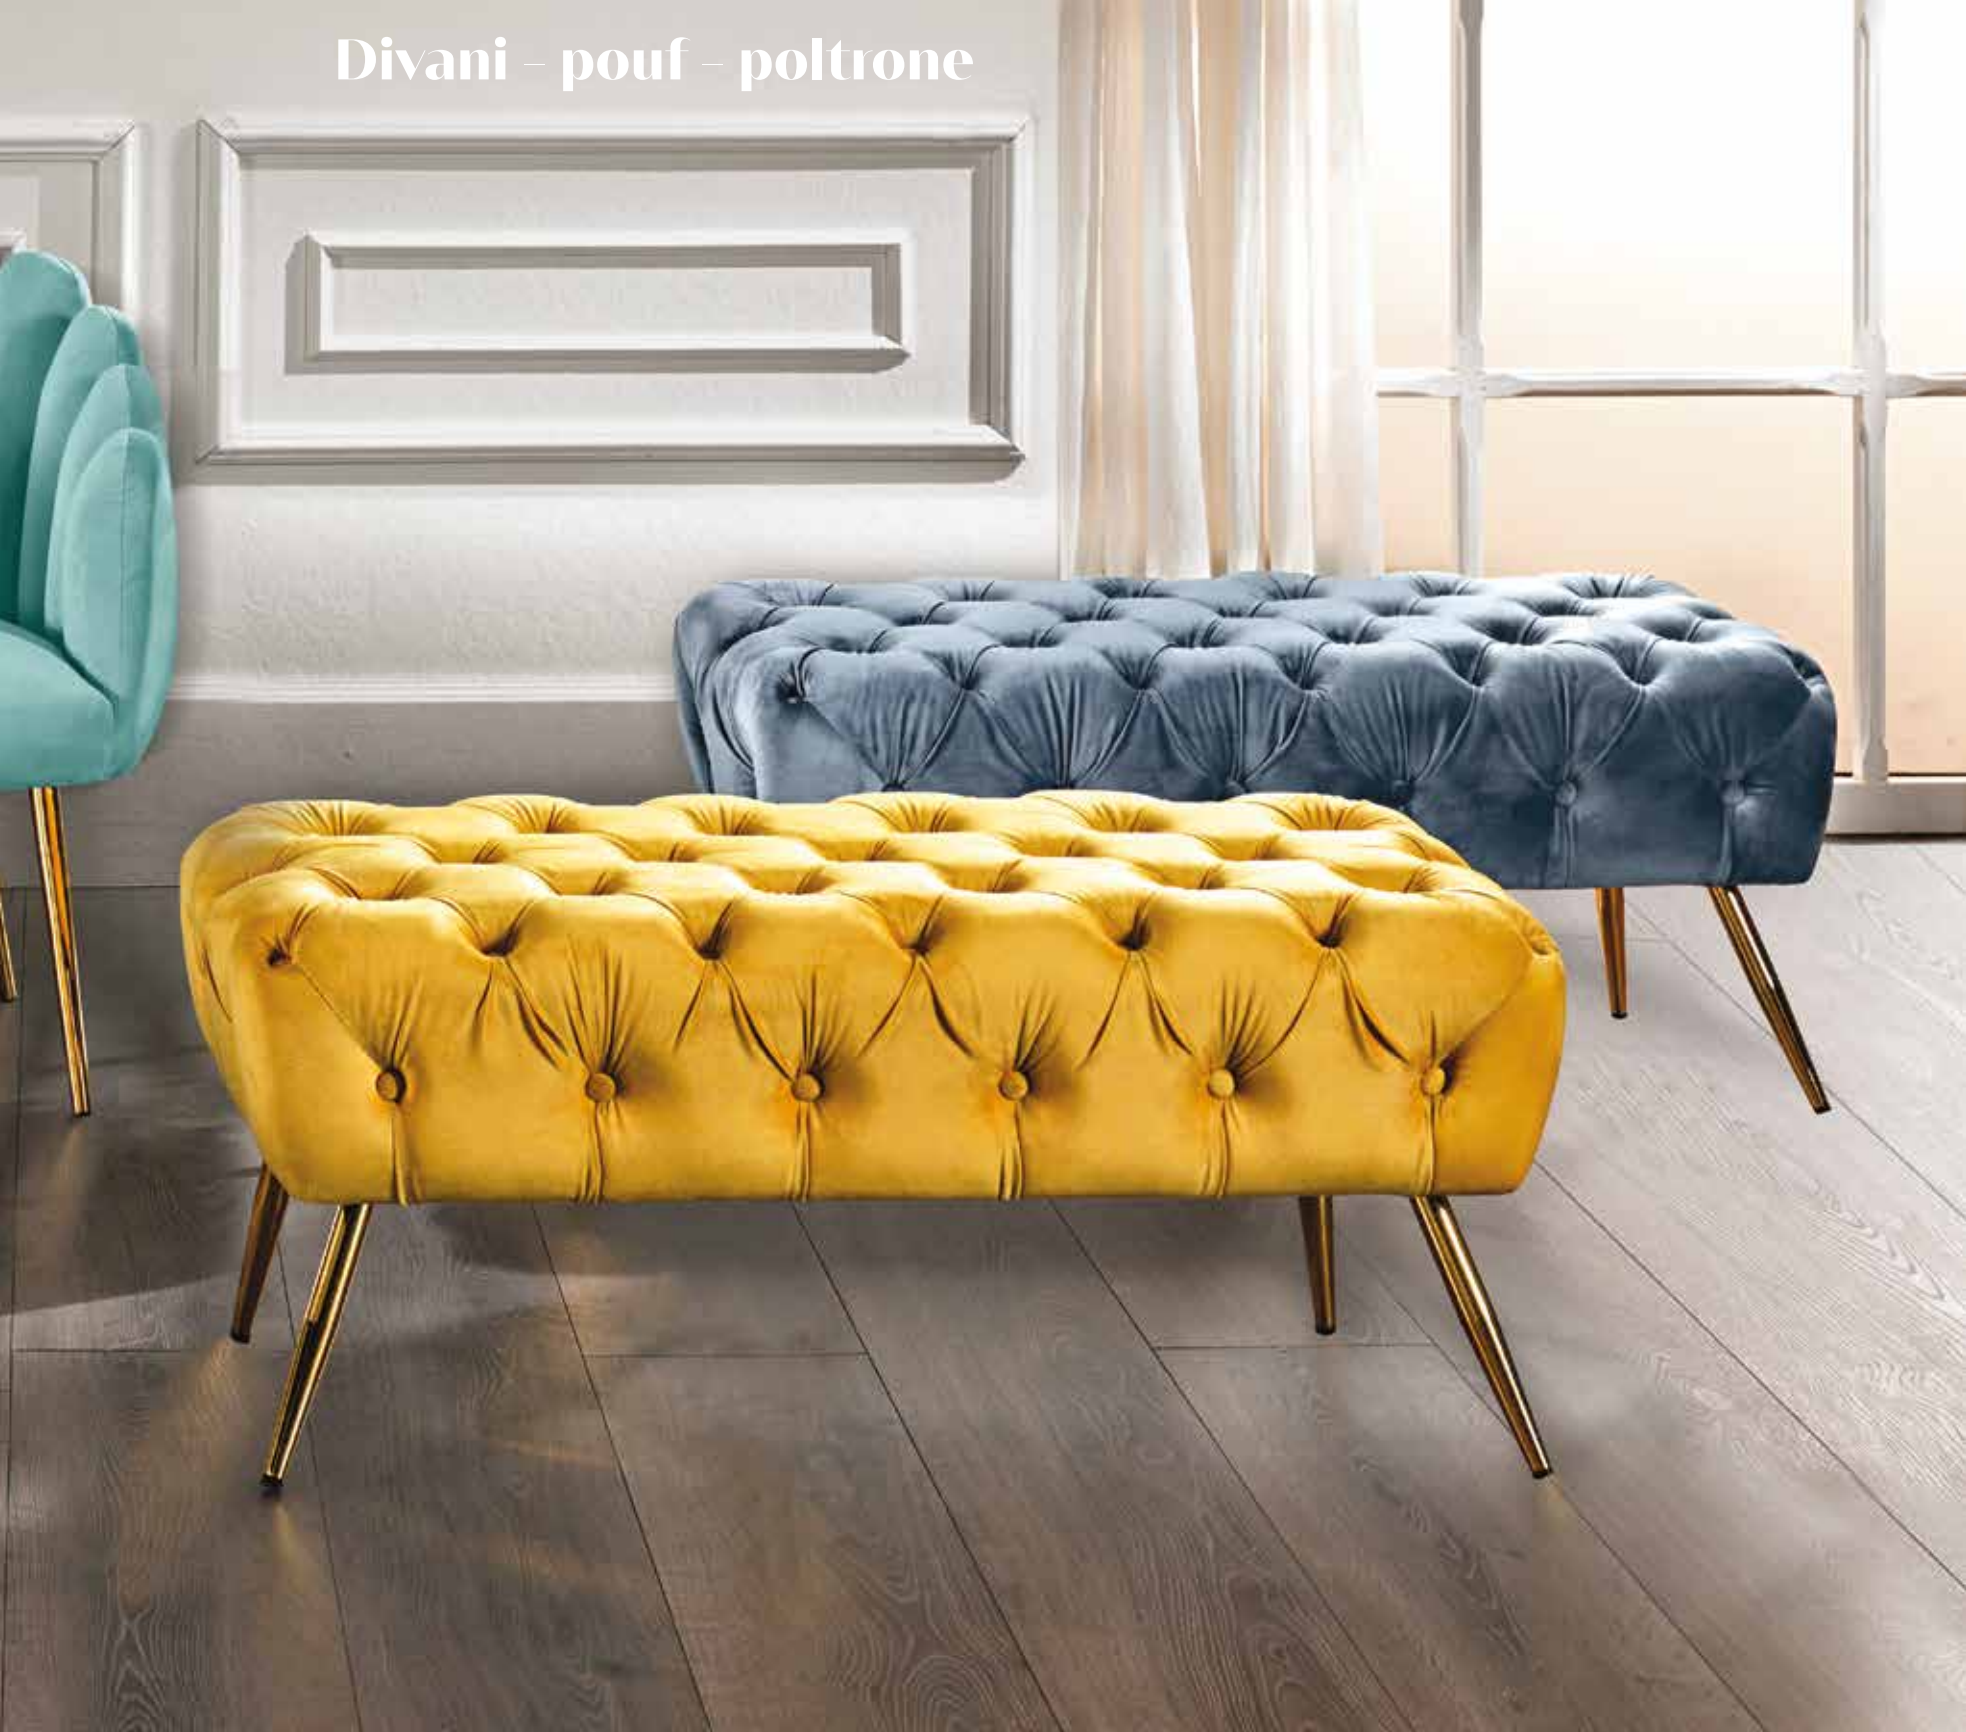

Divani - pouf - poltrone

53828

FONDO LETTO

giallo velluto
c/zampe oro metal
100X42X45H CM

101,20 € Min 1

53827

FONDO LETTO

avio velluto
c/zampe oro metal
100X42X45H CM

101,20 € Min 1