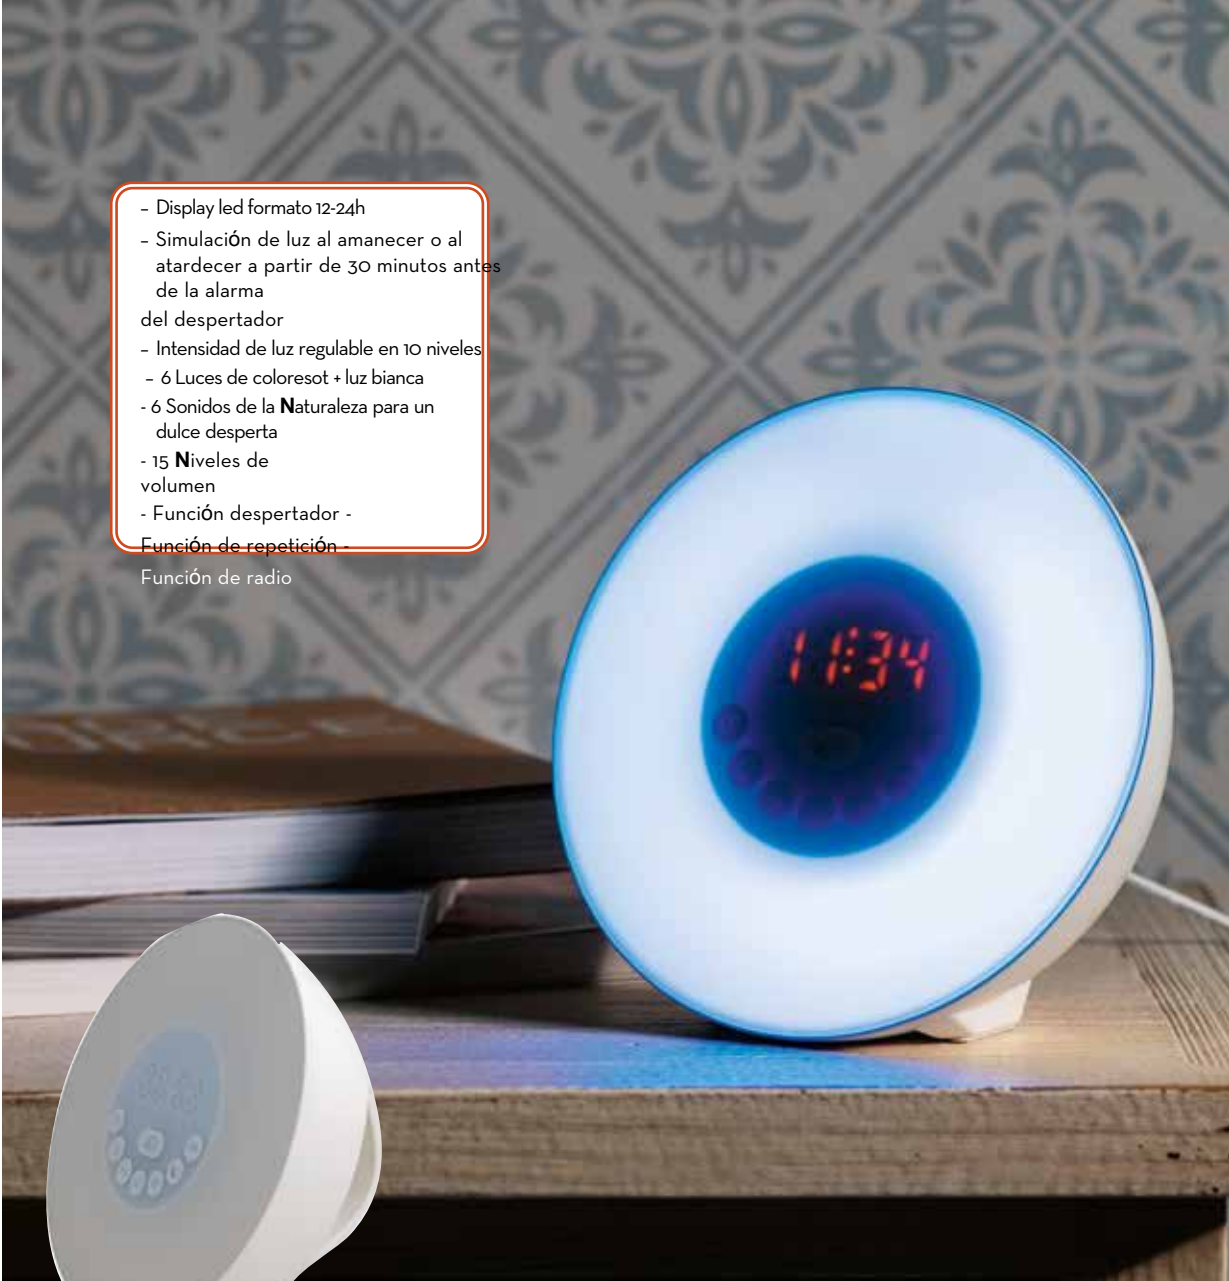

**53994**  
**SVEGLIA**  
 digitale multifunzione sapientina  
 colori assortiti abs  
 14,5X5,5X9H CM  
 10PZ

9,20 € Min 10

**53344**

**RADIOSVEGLIA**

dolce buongiorno multifunzione  
abs  
Ø 17X13H CM

27,00 €  
Min 1

- Display led formato 12-24h
- Simulación de luz al amanecer o al atardecer a partir de 30 minutos antes de la alarma del despertador
- Intensidad de luz regulable en 10 niveles
- 6 Luces de coloresot + luz blanca
- 6 Sonidos de la **Naturaleza** para un dulce despierta
- 15 Niveles de volumen
- Función despertador -
- Función de repetición -
- Función de radio