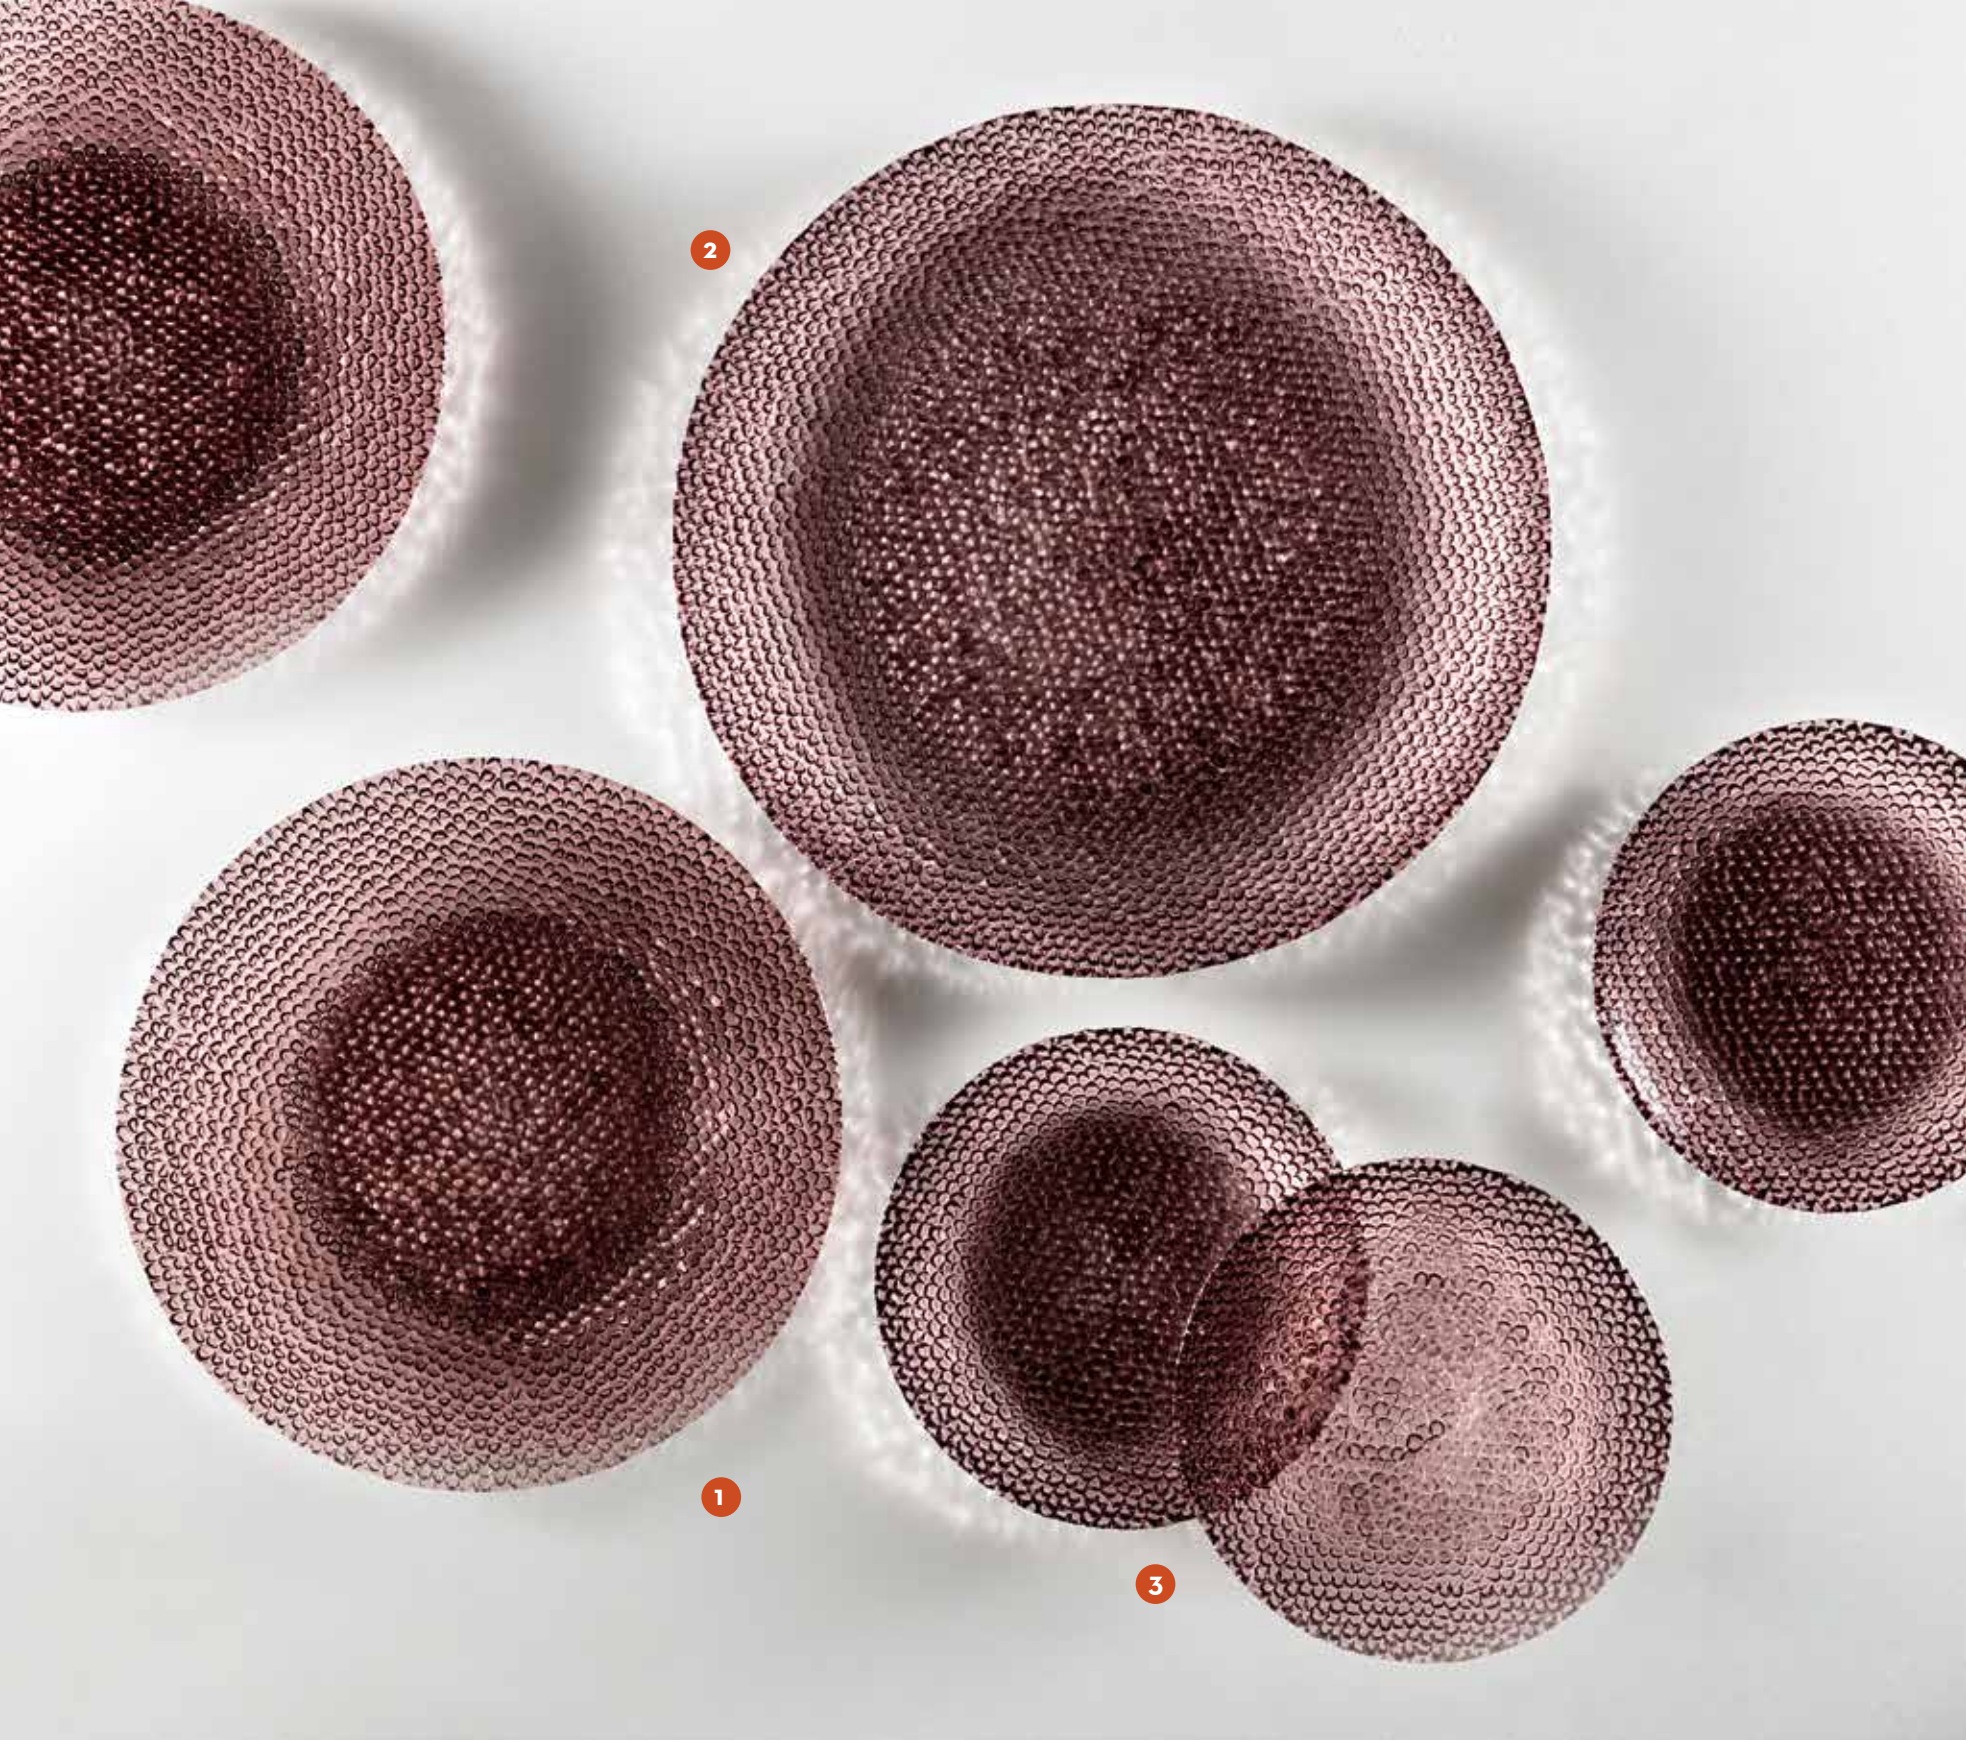

1 40444
PIATTO
moka
vetro
Ø 34 CM
5,50 € Min 2

2 40445
PIATTO
moka
vetro
Ø 38 CM
9,00 € Min 2

3 40443
PIATTINO
moka
set 2 pz vetro
Ø 21 CM
5,40 € Min 3