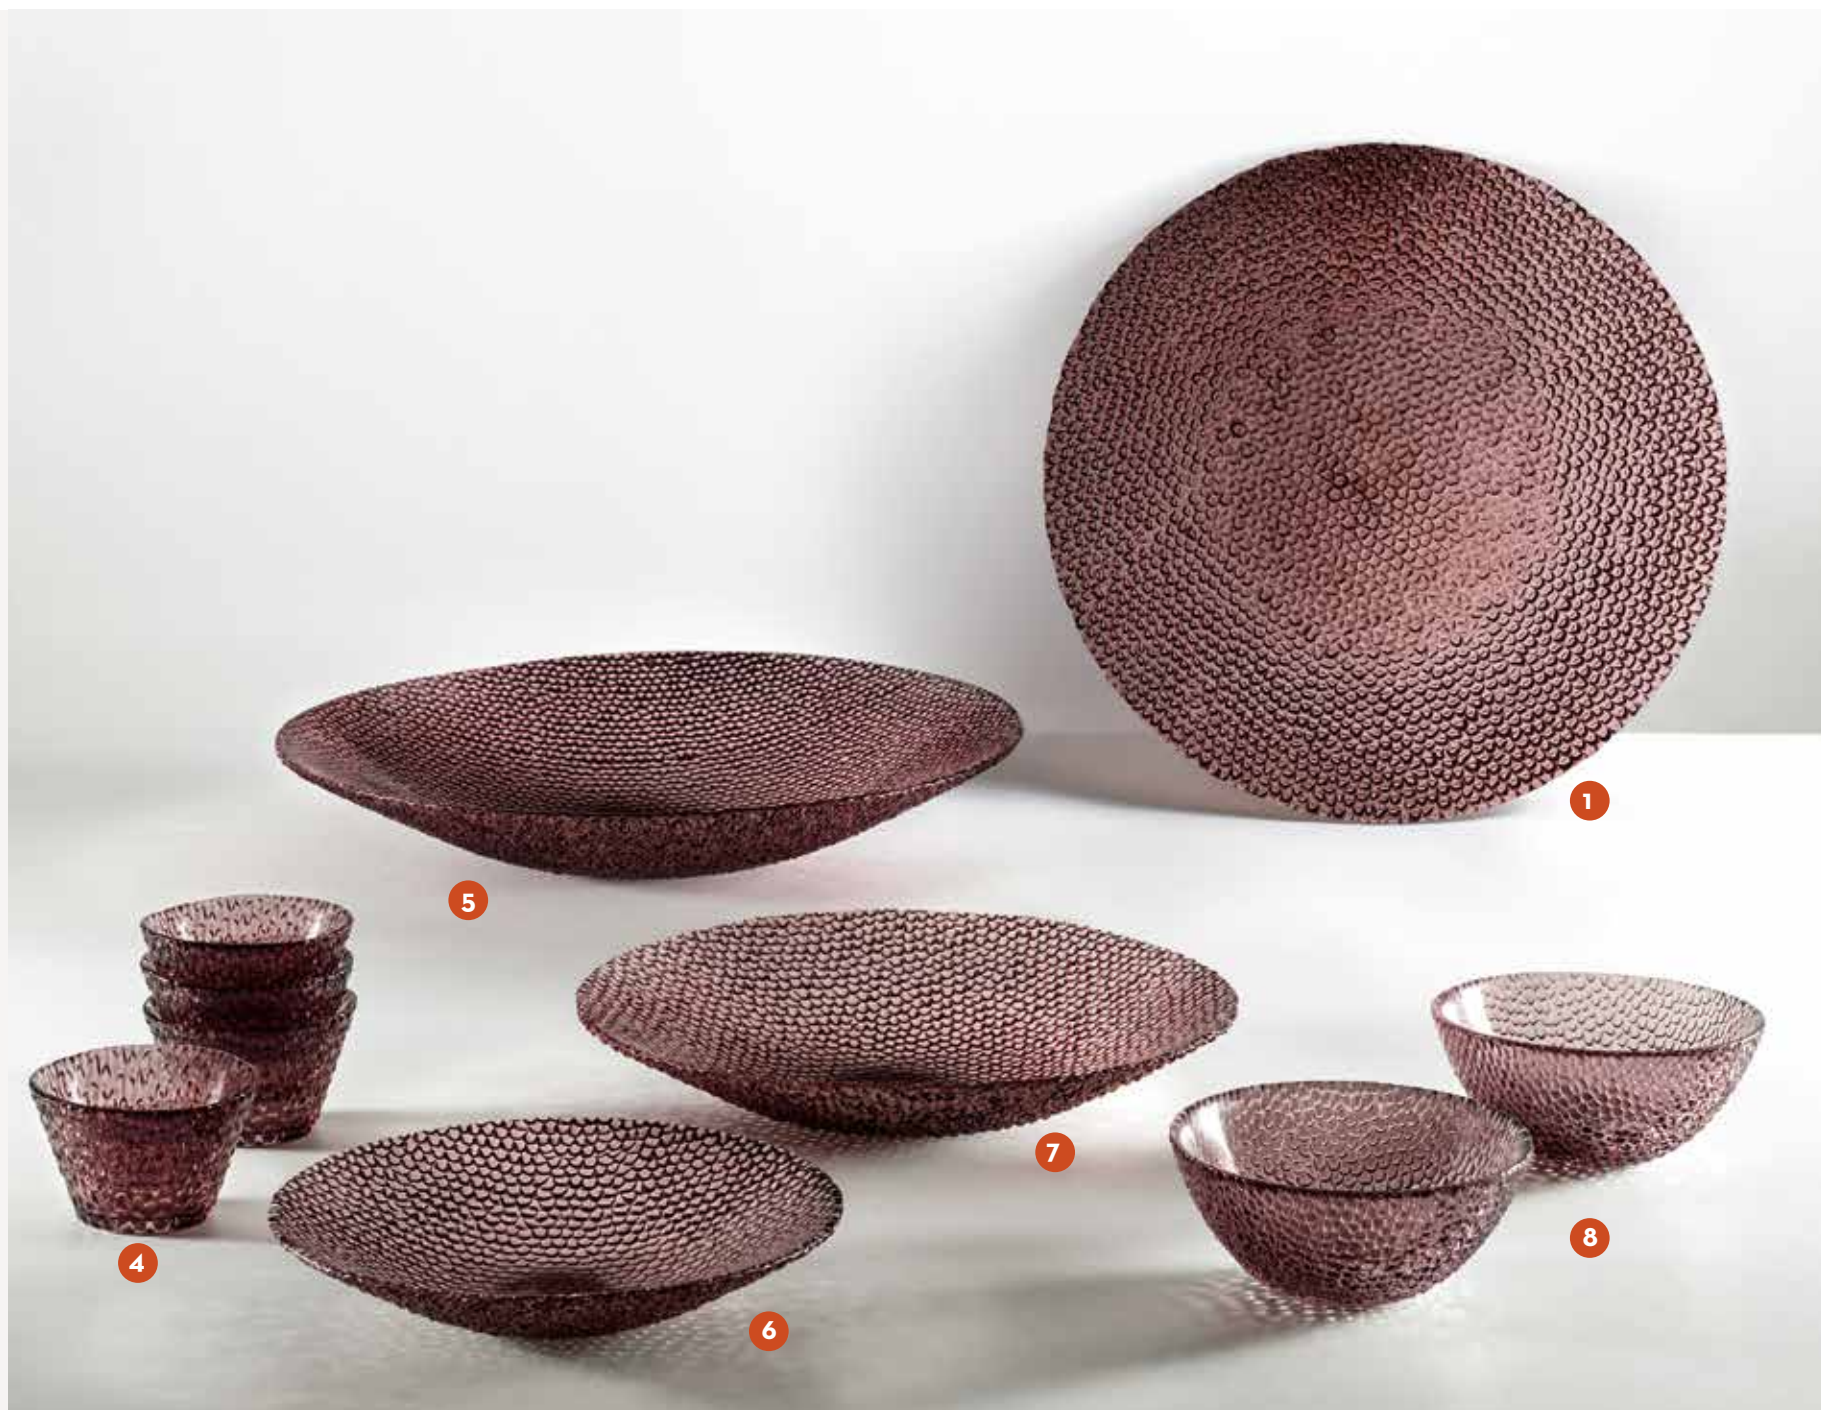

DROP

COLLECTION

VETRO

4 40448
COPPETTA
moka
set 4 pz vetro
Ø 9X6H CM

9,90 € Min 2

5 40442
CENTROTAVOLA
moka
vetro
Ø 40X7H CM

11,20 € Min 2

6 40440
CIOTOLA
moka
vetro
Ø 21X4,5H CM

3,50 € Min 2

7 40441
CIOTOLA
moka
vetro
Ø 30X5,5H CM

7,50 € Min 2

8 40447
COPPETTA
moka
set 2 pz vetro
Ø 16X6,5H CM

3,90 € Min 3